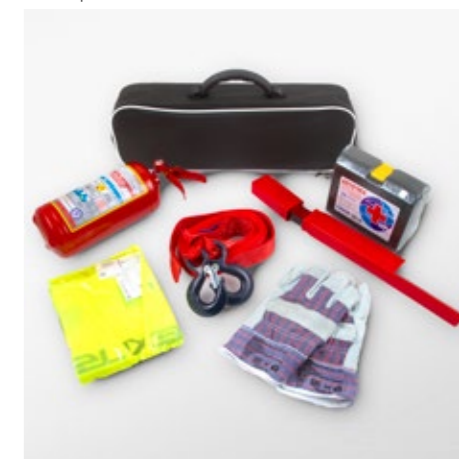

НАБОР АВТОМОБИЛИСТА LEXUS, ПРЕМИУМ

RW0EN-00034

Используя высококачественные элементы набора, вы сможете оказать первую медицинскую помощь, обезопасить себя и свой автомобиль в случае поломки или ДТП и выйти из затруднительного положения в пути.